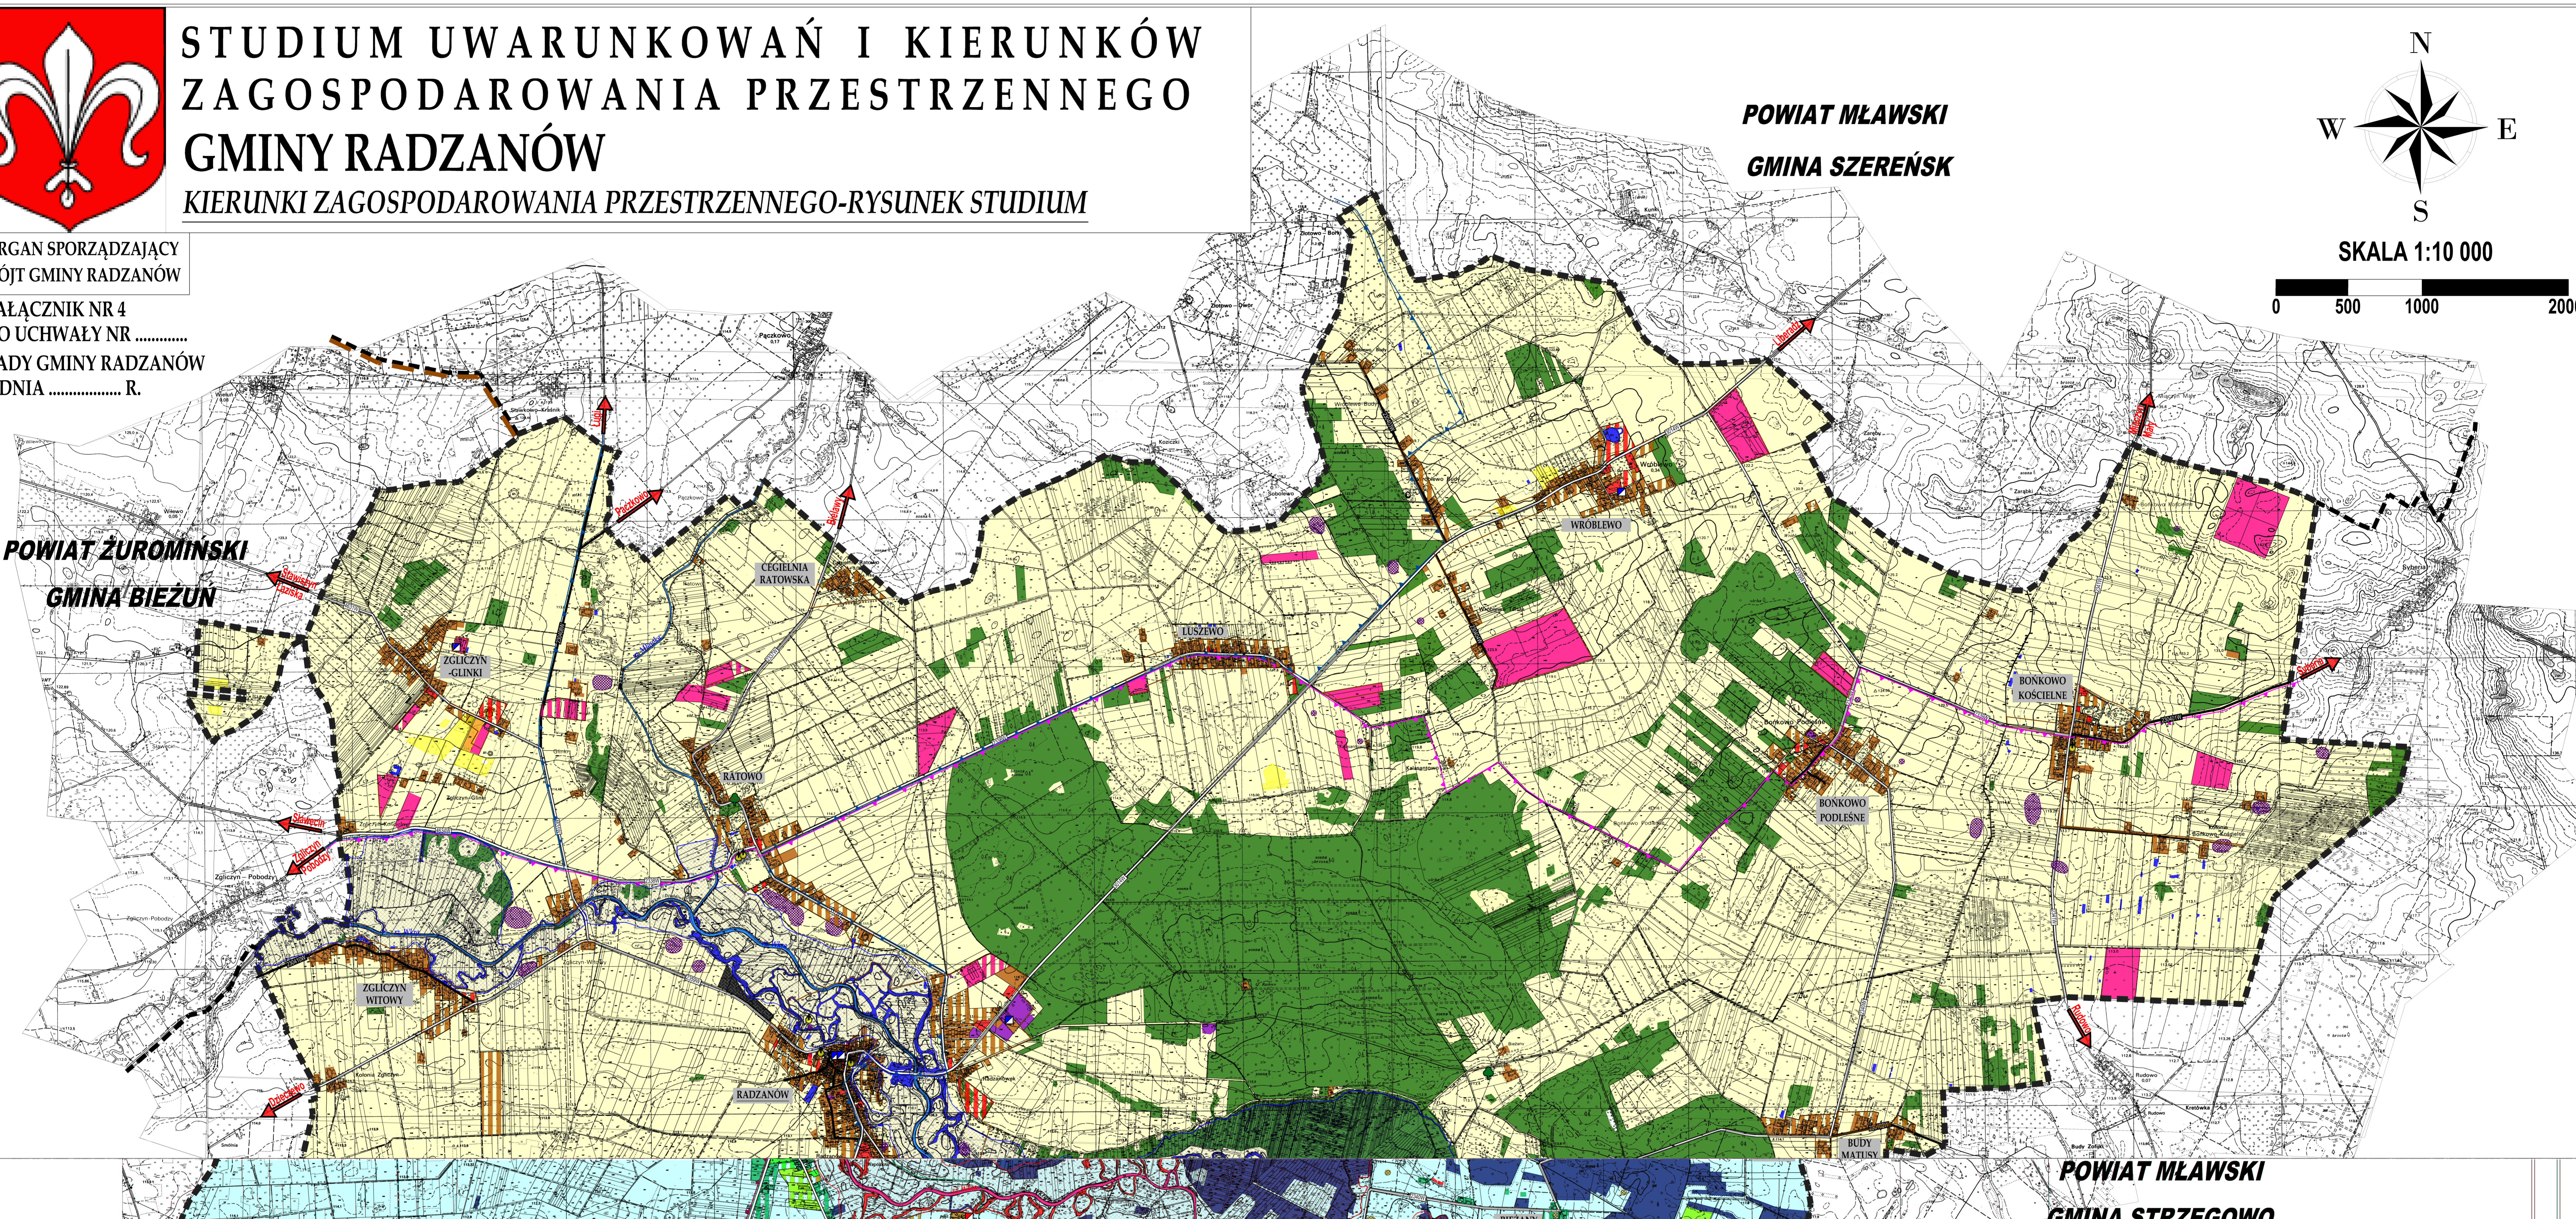

STUDIUM UWARUNKOWAŃ I KIERUNKÓW ZAGOSPODAROWANIA PRZESTRZENNEGO GMINY RADZAŃÓW

KIERUNKI ZAGOSPODAROWANIA PRZESTRZENNEGO-RYSUNEK STUDIUM

ORGAN SPORZĄDZAJĄCY
WÓJT GMINY RADZAŃÓW
ZAŁĄCZNIK NR 4
DO UCHWAŁY NR
RADY GMINY RADZAŃÓW
Z DNIA R.

POWIAT MŁAWSKI
GMINA SZEREŃSK

SKALA 1:10 000

0 500 1000 2000m

POWIAT ŻUROMIŃSKI
GMINA BIEŻUN

POWIAT MŁAWSKI
GMINA STRZEGOWO