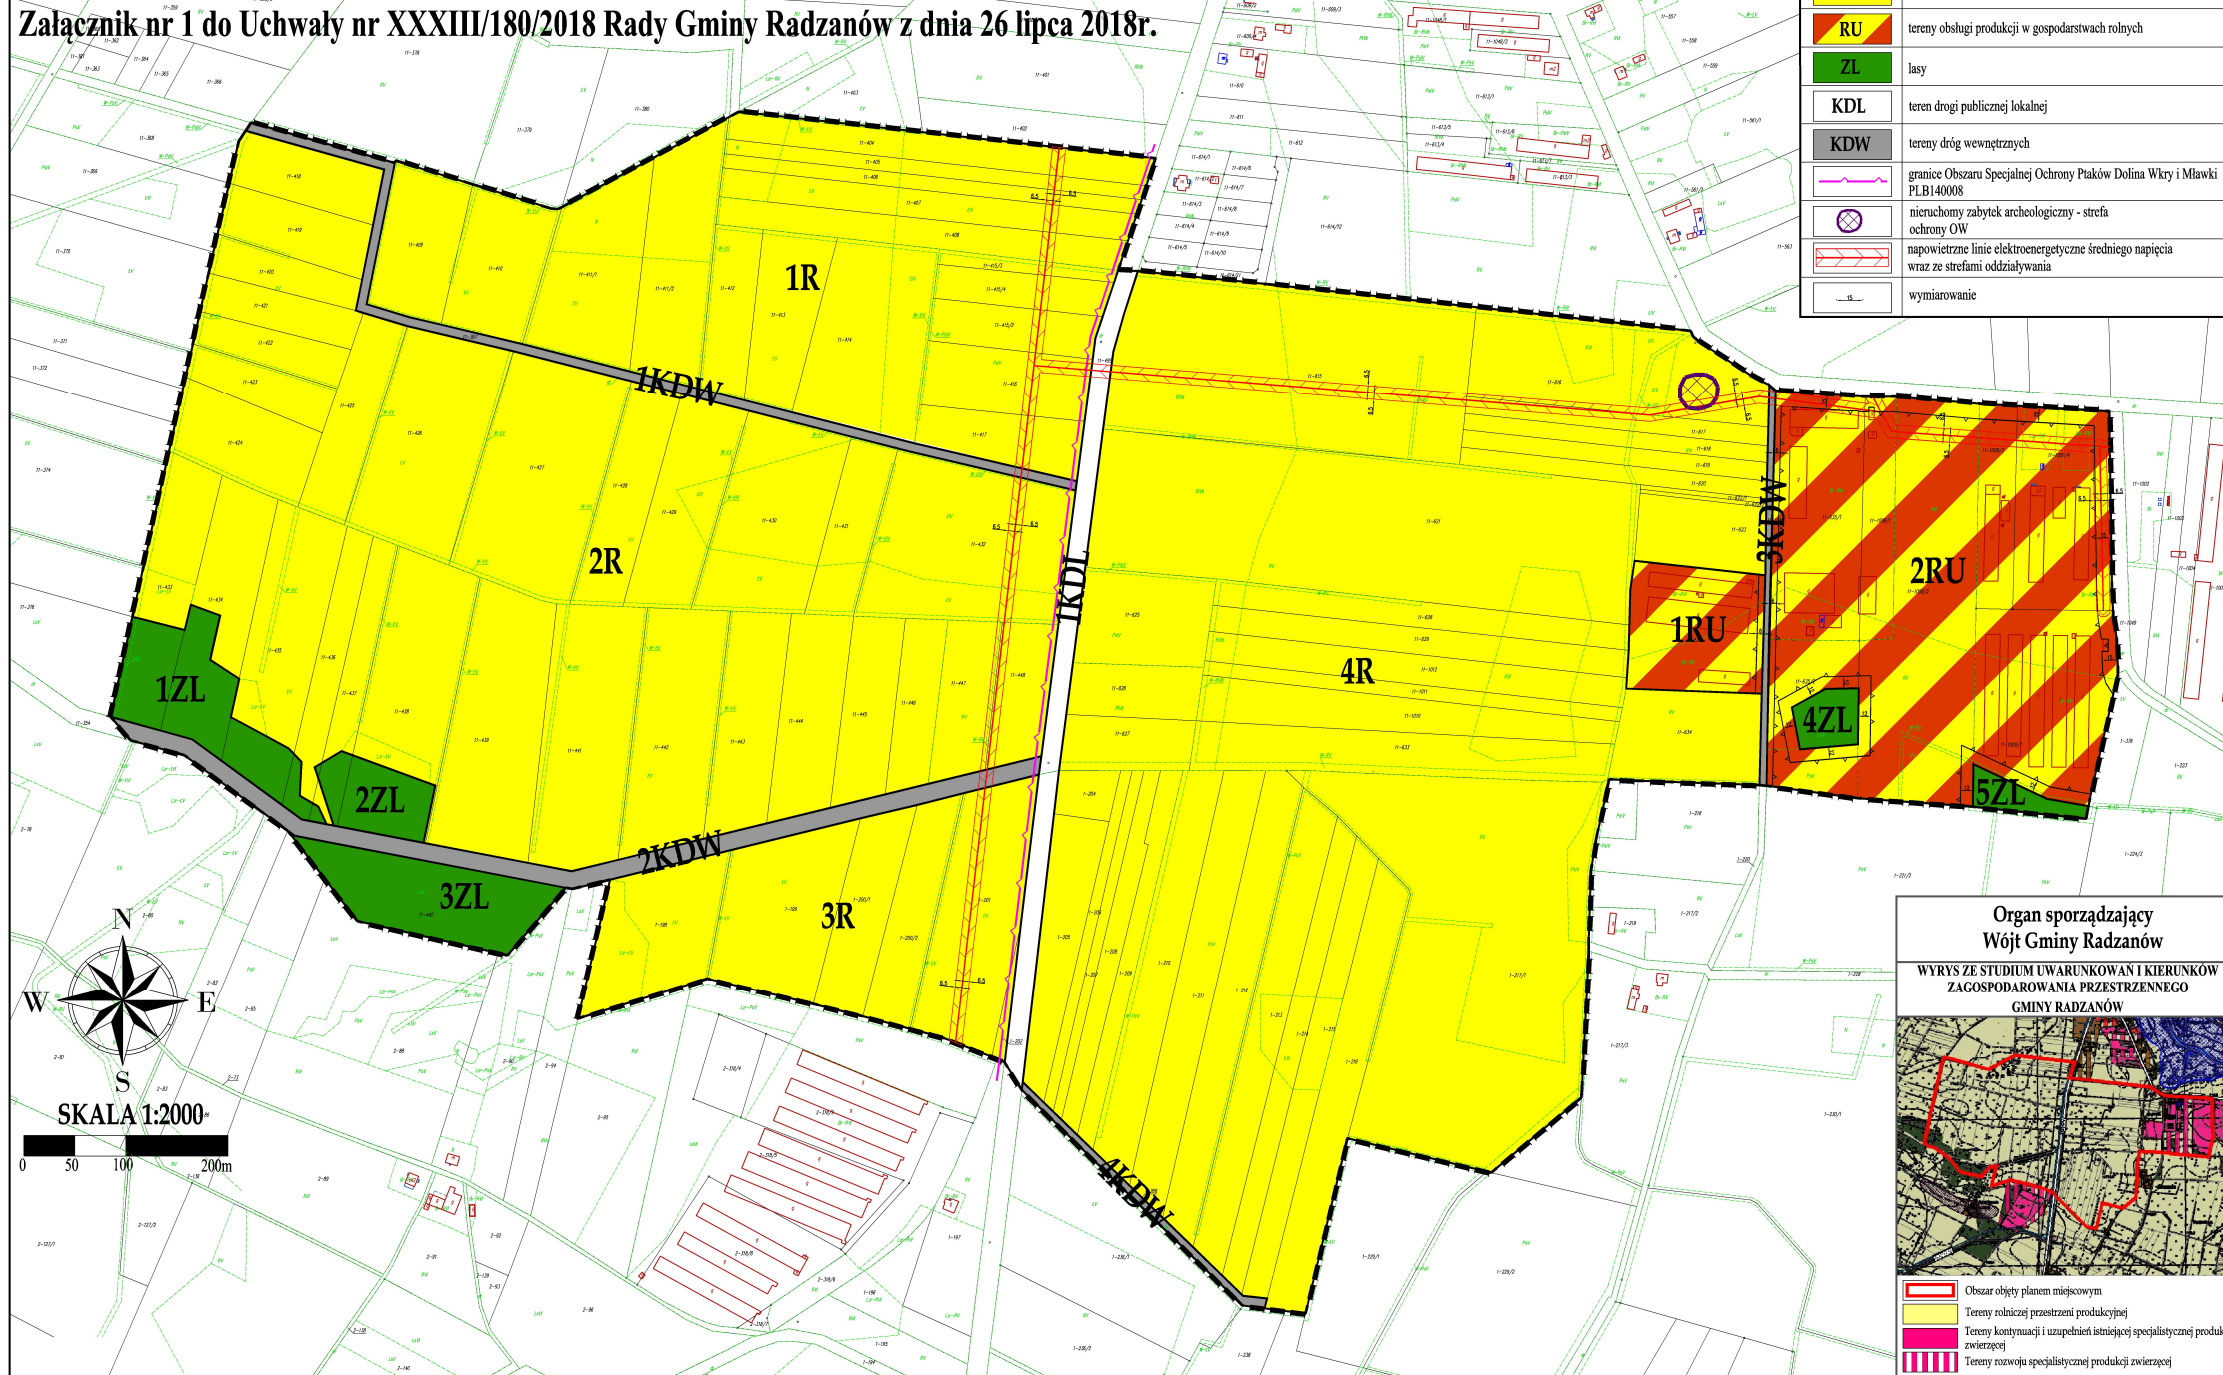

MIEJSCOWY PLAN ZAGOSPODAROWANIA PRZESTRZENNEGO DLA CZĘŚCI OBREBU GEODEZYJNEGO: RADZANÓW, BĘBNOWO

OZNACZENIA OBOWIĄZUJĄCE:

	granice obszaru objętego planem miejscowym
	linie rozgraniczające tereny o różnym przeznaczeniu lub różnych zasadach zagospodarowania
	nieprzekraczalne linie zabudowy
	tereny rolnicze
	tereny obsługi produkcji w gospodarstwach rolnych
	lasy
	teren drogi publicznej lokalnej
	tereny dróg wewnętrznych
	granice Obszaru Specjalnej Ochrony Ptaków Dolina Wkrę i Mławkę PLB140008
	nieruchomy zabytek archeologiczny - strefa ochrony OW
	napowietrzne linie elektroenergetyczne średniego napięcia wraz ze strefami oddziaływania
	wymiarowanie

Załącznik nr 1 do Uchwały nr XXXIII/180/2018 Rady Gminy Radzanów z dnia 26 lipca 2018r.

Organ sporządzający
Wójt Gminy Radzanów

**WYRYS ZE STUDIUM UWARUNKOWAŃ I KIERUNKÓW
ZAGOSPODAROWANIA PRZESTRZENNEGO
GMINY RADZANÓW**

	Obszar objęty planem miejscowym
	Tereny rolniczej przestrzeni produkcyjnej
	Tereny kontynuacji i uzupełnienia istniejącej specjalistycznej produkcji zwierzęcej
	Tereny rozwoju specjalistycznej produkcji zwierzęcej